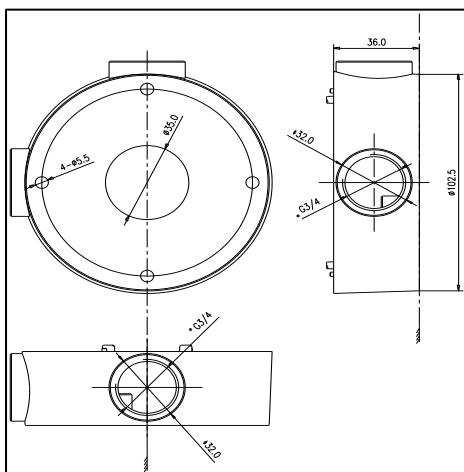

## DS-1260ZJ

Puszka łączeniowa do kamery typu Bullet

### Wymiary:

### Parametry:

Model	DS-1260ZJ
Parametry	Puszka łączeniowa do kamery typu Bullet
Kolor	Hikvision Biały
Materiał	Stop aluminium
Wymiary	Φ 88.5 mm
Waga	251g

### Uwagi:

- Uchwyt instaluje się na płaskich powierzchniach ścian
- Uszczelka konieczna do zastosowań na zewnątrz
- Ściana powinna utrzymać potrójną wartość całkowitej wagi uchwytu oraz kamery.
- Maksymalne dopuszczalne obciążenie uchwytu wynosi 4.5KG