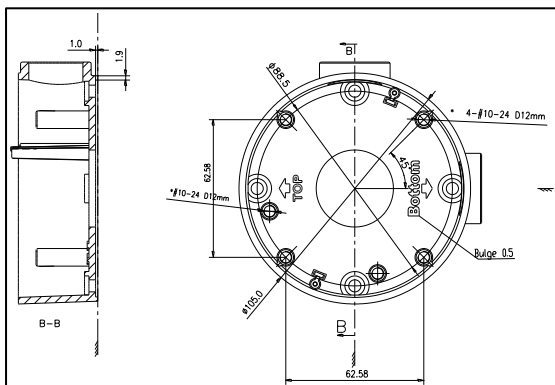

## DS-1260ZJ

Puszka łączeniowa do kamery typu Bullet

### Wymiary:

### Parametry:

Model	DS-1260ZJ
Parametry	Puszka łączeniowa do kamery typu Bullet
Kolor	Hikvision Biały
Materiał	Stop aluminium
Wymiary	Φ 88.5 mm
Waga	251g

### Uwagi:

- Uchwyt instaluje się na płaskich powierzchniach ścian
- Uszczelka konieczna do zastosowań na zewnątrz
- Ściana powinna utrzymać potrójną wartość całkowitej wagi uchwytu oraz kamery.
- Maksymalne dopuszczalne obciążenie uchwytu wynosi 4.5KG